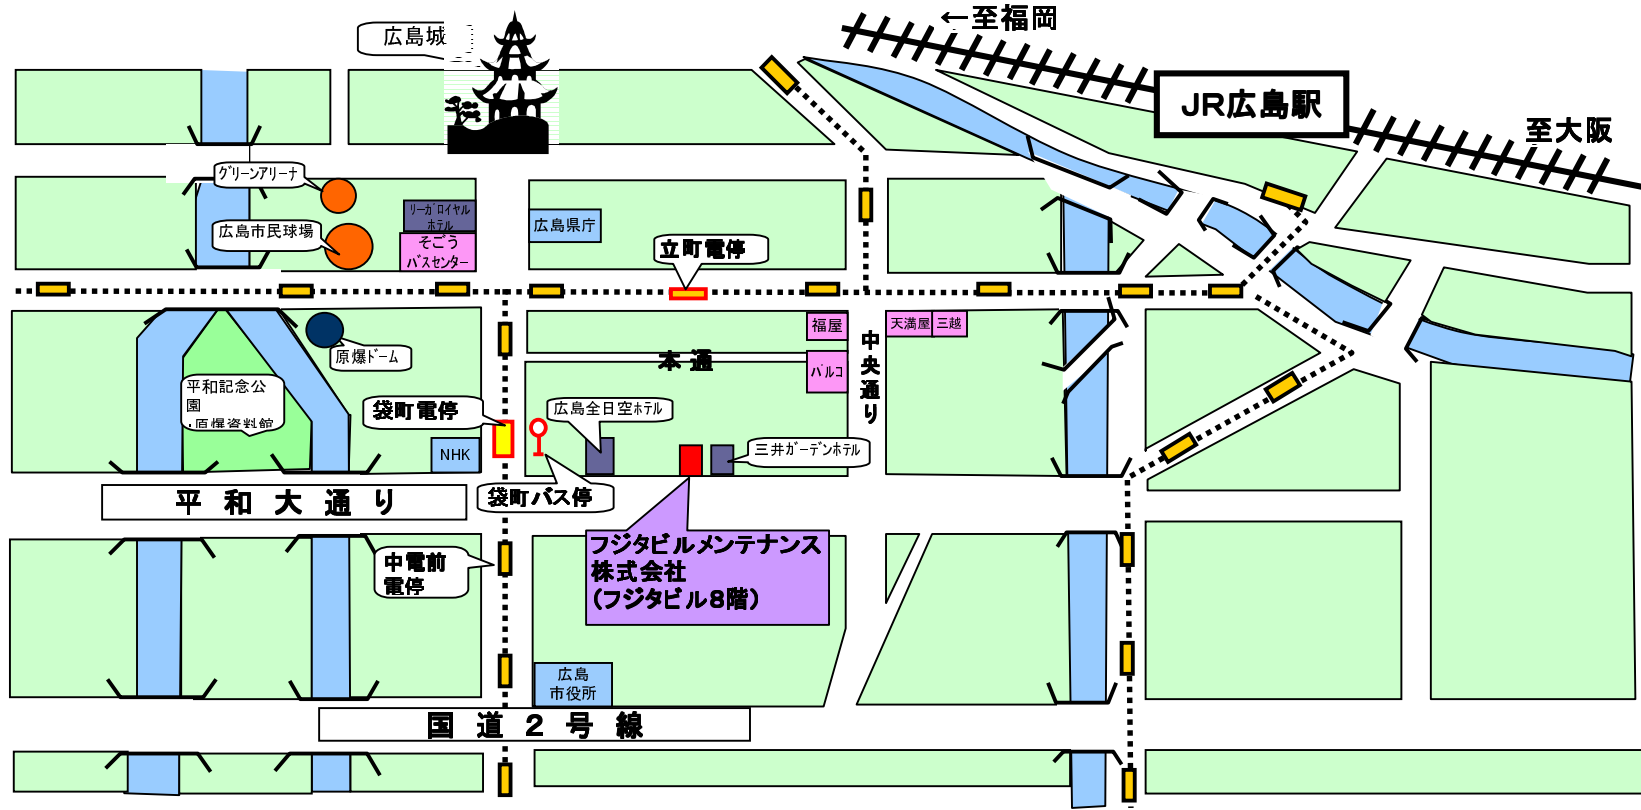

フジタビルメンテナンス株式会社 案内図

広島駅からのアクセス(約2KM)
 バス: 広電バス13番
 広島西飛行場または
 自動車試験場行き 袋町バス停下車 徒歩5分

電車: 紙屋町経由宇品行き1番
 袋町電停下車徒歩5分
 宮島又は己斐行き
 立町電停下車徒歩10分

<フジタビルメンテナンス株式会社>
 住所: 広島市中区中町8-6
 フジタビル8階
 (平和大通り沿い、三井ガーデンホテル横)
 TEL: 082-241-4131
 FAX: 082-241-4166